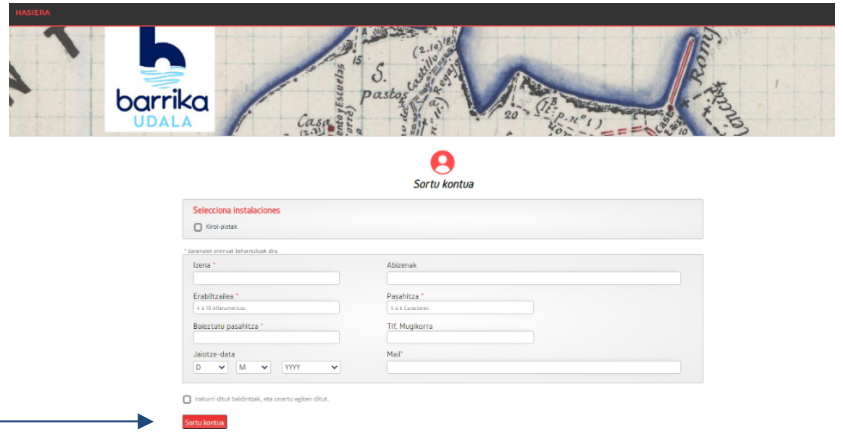

Bete datuak zure kontuan alta emateko. Izartxo (*) duten eremuak derrigorrez bete behar dira. Bezeroaren Arreta Zerbitzuarekin harremanetan jarriz gero, zure nortasuna egiaztatzeko behar ditugu mezua eta telefonoa.

Eremuak bete ondoren, sakatu SORTU KONTUA. Mezu elektronikoa bidaliko dugu zuk adierazitako helbidera. Sakatu lotura eta zure kontua aktibatuko duzu. Mezua jasotzen ez baduzu, gogoratu spam-

Español

Sartzeko, idatzi zure datuak

Erabiltzailea

Barrika

Pasahitza

Sarbidea

- [Berreskuratu pasahitza](#)
- [Erabiltzaile berria](#)
- [Euskarrre 601 221 407
  informacion@domotizar.es](mailto:informacion@domotizar.es)

Erregistra zaituz, egin zure kirola

Bete ezazu izena emateko inprimakia, eta, horrela, Barrikako kirol-instalazio eta pistetara sartu ahal izango zara Barrika

---

Sertu zeure mugikorretik

Zeure erreserba hasi baino 5 minutu lehenago. Sar zaitzake zure smartphone-tik.

Erreserbak egin eta sartzeko jarraibideak

Kontua aktibatu ondoren, zure eremura sar zaitzake, hasierako orritik, zure erabiltzailea eta pasahitza sartuta..