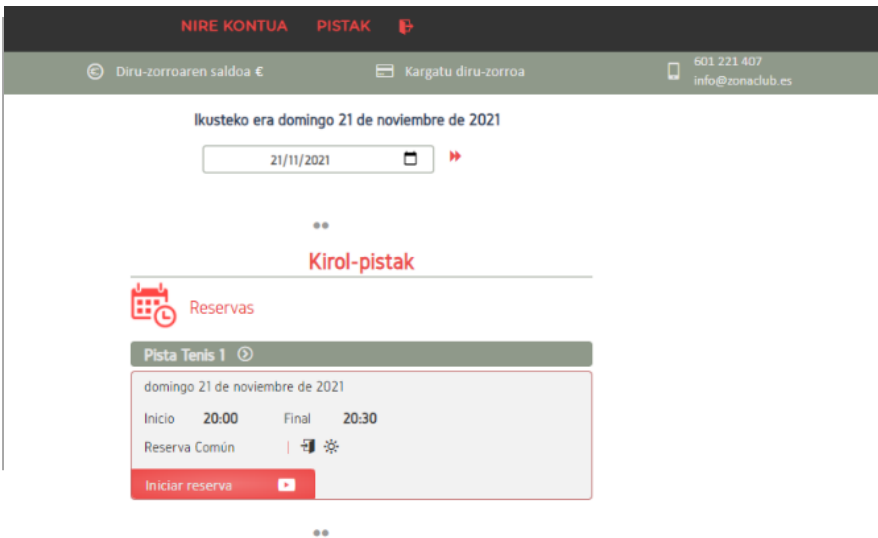

Pista Tenis 1 

domingo 21 de noviembre de 2021

Inicio **20:00** Final **20:30**

Reserva Común  

••

Ordainketa-eragiketa OK izan bada, aplikazioak hasierako orrira eramango zaitu, eta agertuko da erreserba berria

6-Pistarako sarbidea

Erreserbaren aktibazioa

Zure erabiltzaile-eremuaren hasierako orrira sartzen zaren bakoitzean, dauden erreserben egoera ikusiko duzu.

Partida hasi baino 5 minutu lehenago, OLASTU botoia agertuko da. Sakatu... pistan sartzeko.