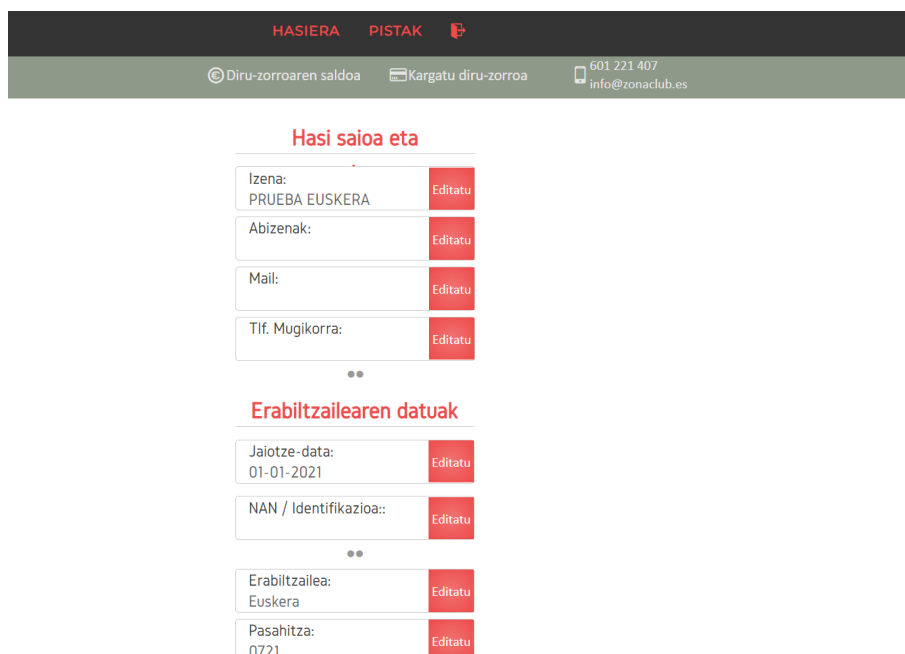

Bete ezazu izena emateko inprimakia, eta, horrela, Barrikako kirol-instalazio eta pistetara sartu ahal izango zara Barrika

Sertu zeure mugikorretik

Zeure erreserba hasi baino 5 minutu lehenago. Sar zaitzake zure smartphone-tik.

Erreserbak egin eta sartzeko jarraibideak

Kontua aktibatu ondoren, zure eremura sar zaitzake, hasierako orritik, zure erabiltzailea eta pasahitza sartuta..

3.- Erabiltzaile-eremua

Erabiltzaile-panel nagusia

Behar bezala erregistratu ondoren, orri horretara sartzen zara. Informazio hau ikus dezakezu:

- Jokatuko dituzun partidak
- Txanpon-bonuko saldoa
- Arreta-telefonoa
- Tarifetarako esteka

Nabigazio-menuen bidez, hauetara sartuko zara:

5.- Erreserbak

Web aplikazioaren edozein tokitatik, ERRESERBAK sakatuz, pisten egoeraren ikuspegira sartuko zara.

Data, ordua eta pista hautatzea

Pista erabilgarriak

Egutegia hautatu eguna

Egutegiko egunen aurrerapena